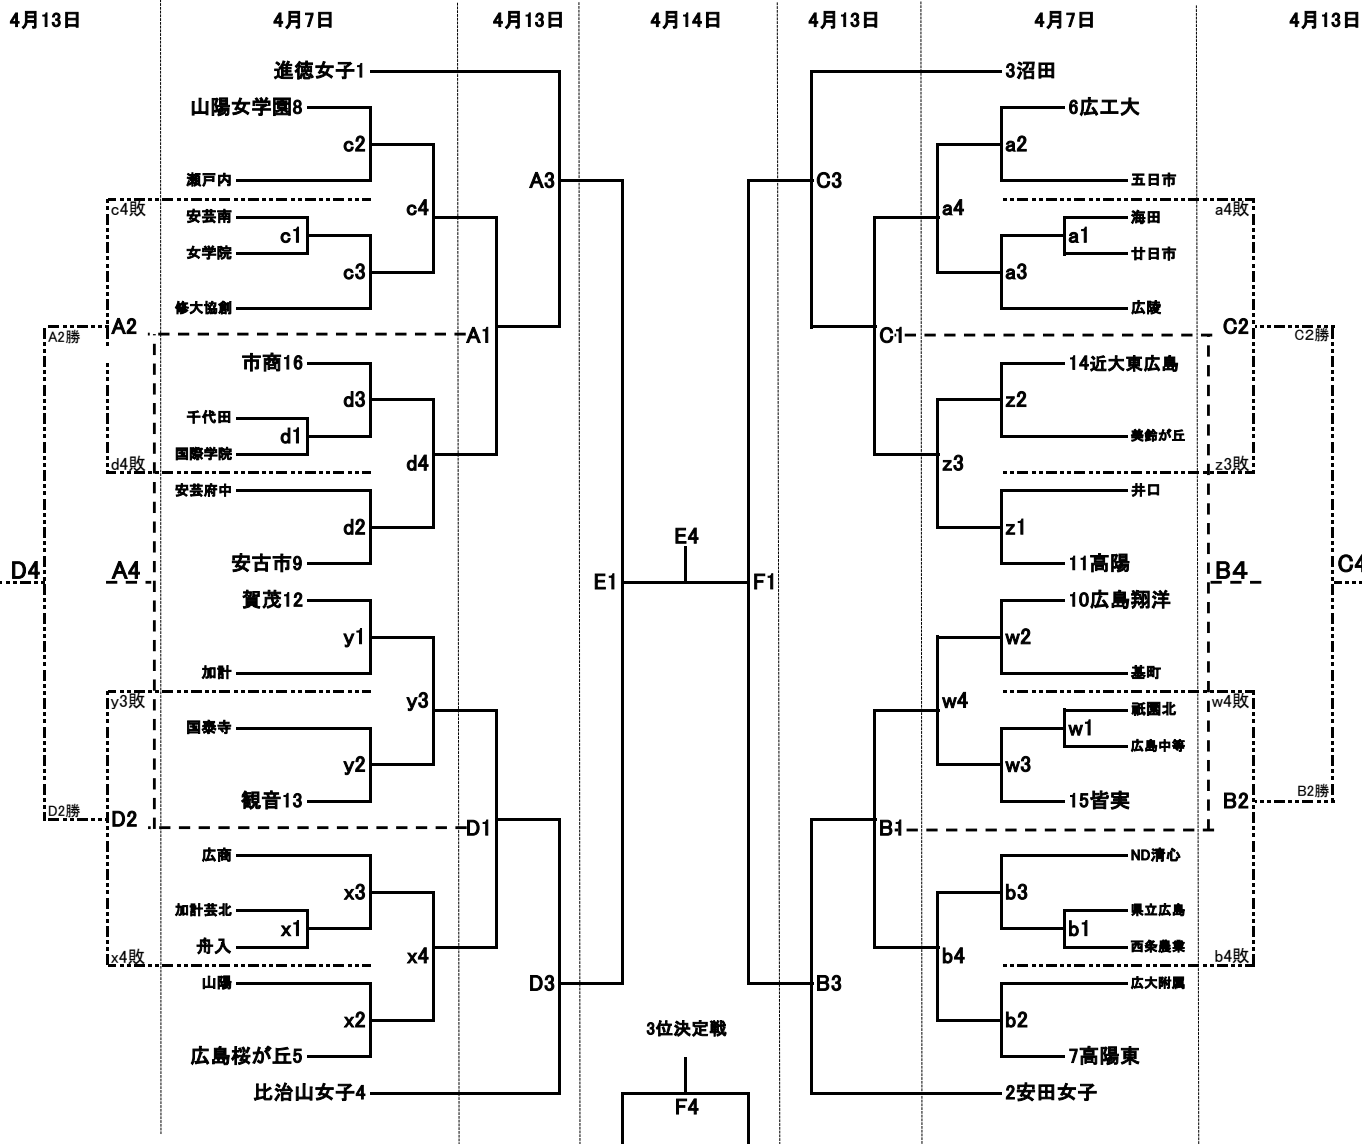

第76回 中国高等学校バレーボール選手権大会広島地区予選(女子) 令和6年4月7日(日)~14日(日)

今大会は広島地区予選15位までが県大会出場。

* 次回、総体地区予選は今大会予選の16位までをシードとする。(県総体への出場数は24チーム)

順位	1	2	3	4	5	6	7	8	9	10	11	12	13	14	15	16
得点	15	14	13	12	11	10	9	8	7	6	5	4	3	2	1	0
校名																

日時	会場	コート	会場	競技	審判	入校時間	代表者会議	開始式	プロトコール	駐車台数	試合間
4月7日(日)	皆実	w	榎山	荒木	畠山	8:00	8:45	9:00	9:30	2台	10分 連続 20分
	桜が丘	x y	門田	北山	坂本	8:00	8:45	9:00	9:30	3台	
	高陽	z	金尾	藤井	関野	8:00	8:45	9:00	9:30	3台	
	安佐北区	abcd(dはサブ)	宮地	伊藤	福原	8:30	9:15	9:30	10:00	7台	
4月13日(土)	サンスターホール	A D	西本			8:30	9:15	9:30	10:00	2台	
	沼田	B C	山田			8:00	8:45	9:00	9:30	2台	
4月14日(日)	比治山	E・F	西本			8:00	8:45	9:00	9:30	2台	