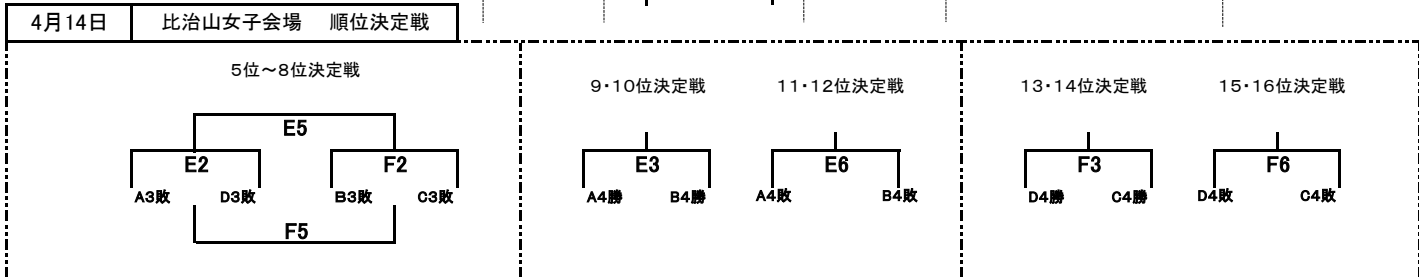

第76回 中国高等学校バレーボール選手権大会広島地区予選(女子) 令和6年4月7日(日)~14日(日)

今大会は広島地区予選15位までが県大会出場。

* 次回、総体地区予選は今大会予選の16位までをシードとする。(県総体への出場数は24チーム)

順位	1	2	3	4	5	6	7	8	9	10	11	12	13	14	15	16
得点	15	14	13	12	11	10	9	8	7	6	5	4	3	2	1	0
校名																

日時	会場	コート	会場	競技	審判	入校時間	代表者会議	開始式	プロトコール	駐車台数	試合間
4月7日(日)	皆実	w	榎山	荒木	畠山	8:00	8:45	9:00	9:30	2台	10分 連続 20分
	桜が丘	x y	門田	北山	坂本	8:00	8:45	9:00	9:30	3台	
	高陽	z	金尾	藤井	関野	8:00	8:45	9:00	9:30	3台	
	安佐北区	abcd(dはサブ)	宮地	伊藤	福原	8:30	9:15	9:30	10:00	7台	
4月13日(土)	サンスターホール	A D	西本			8:30	9:15	9:30	10:00	2台	
	沼田	B C	山田			8:00	8:45	9:00	9:30	2台	
4月14日(日)	比治山	E・F	西本			8:00	8:45	9:00	9:30	2台	